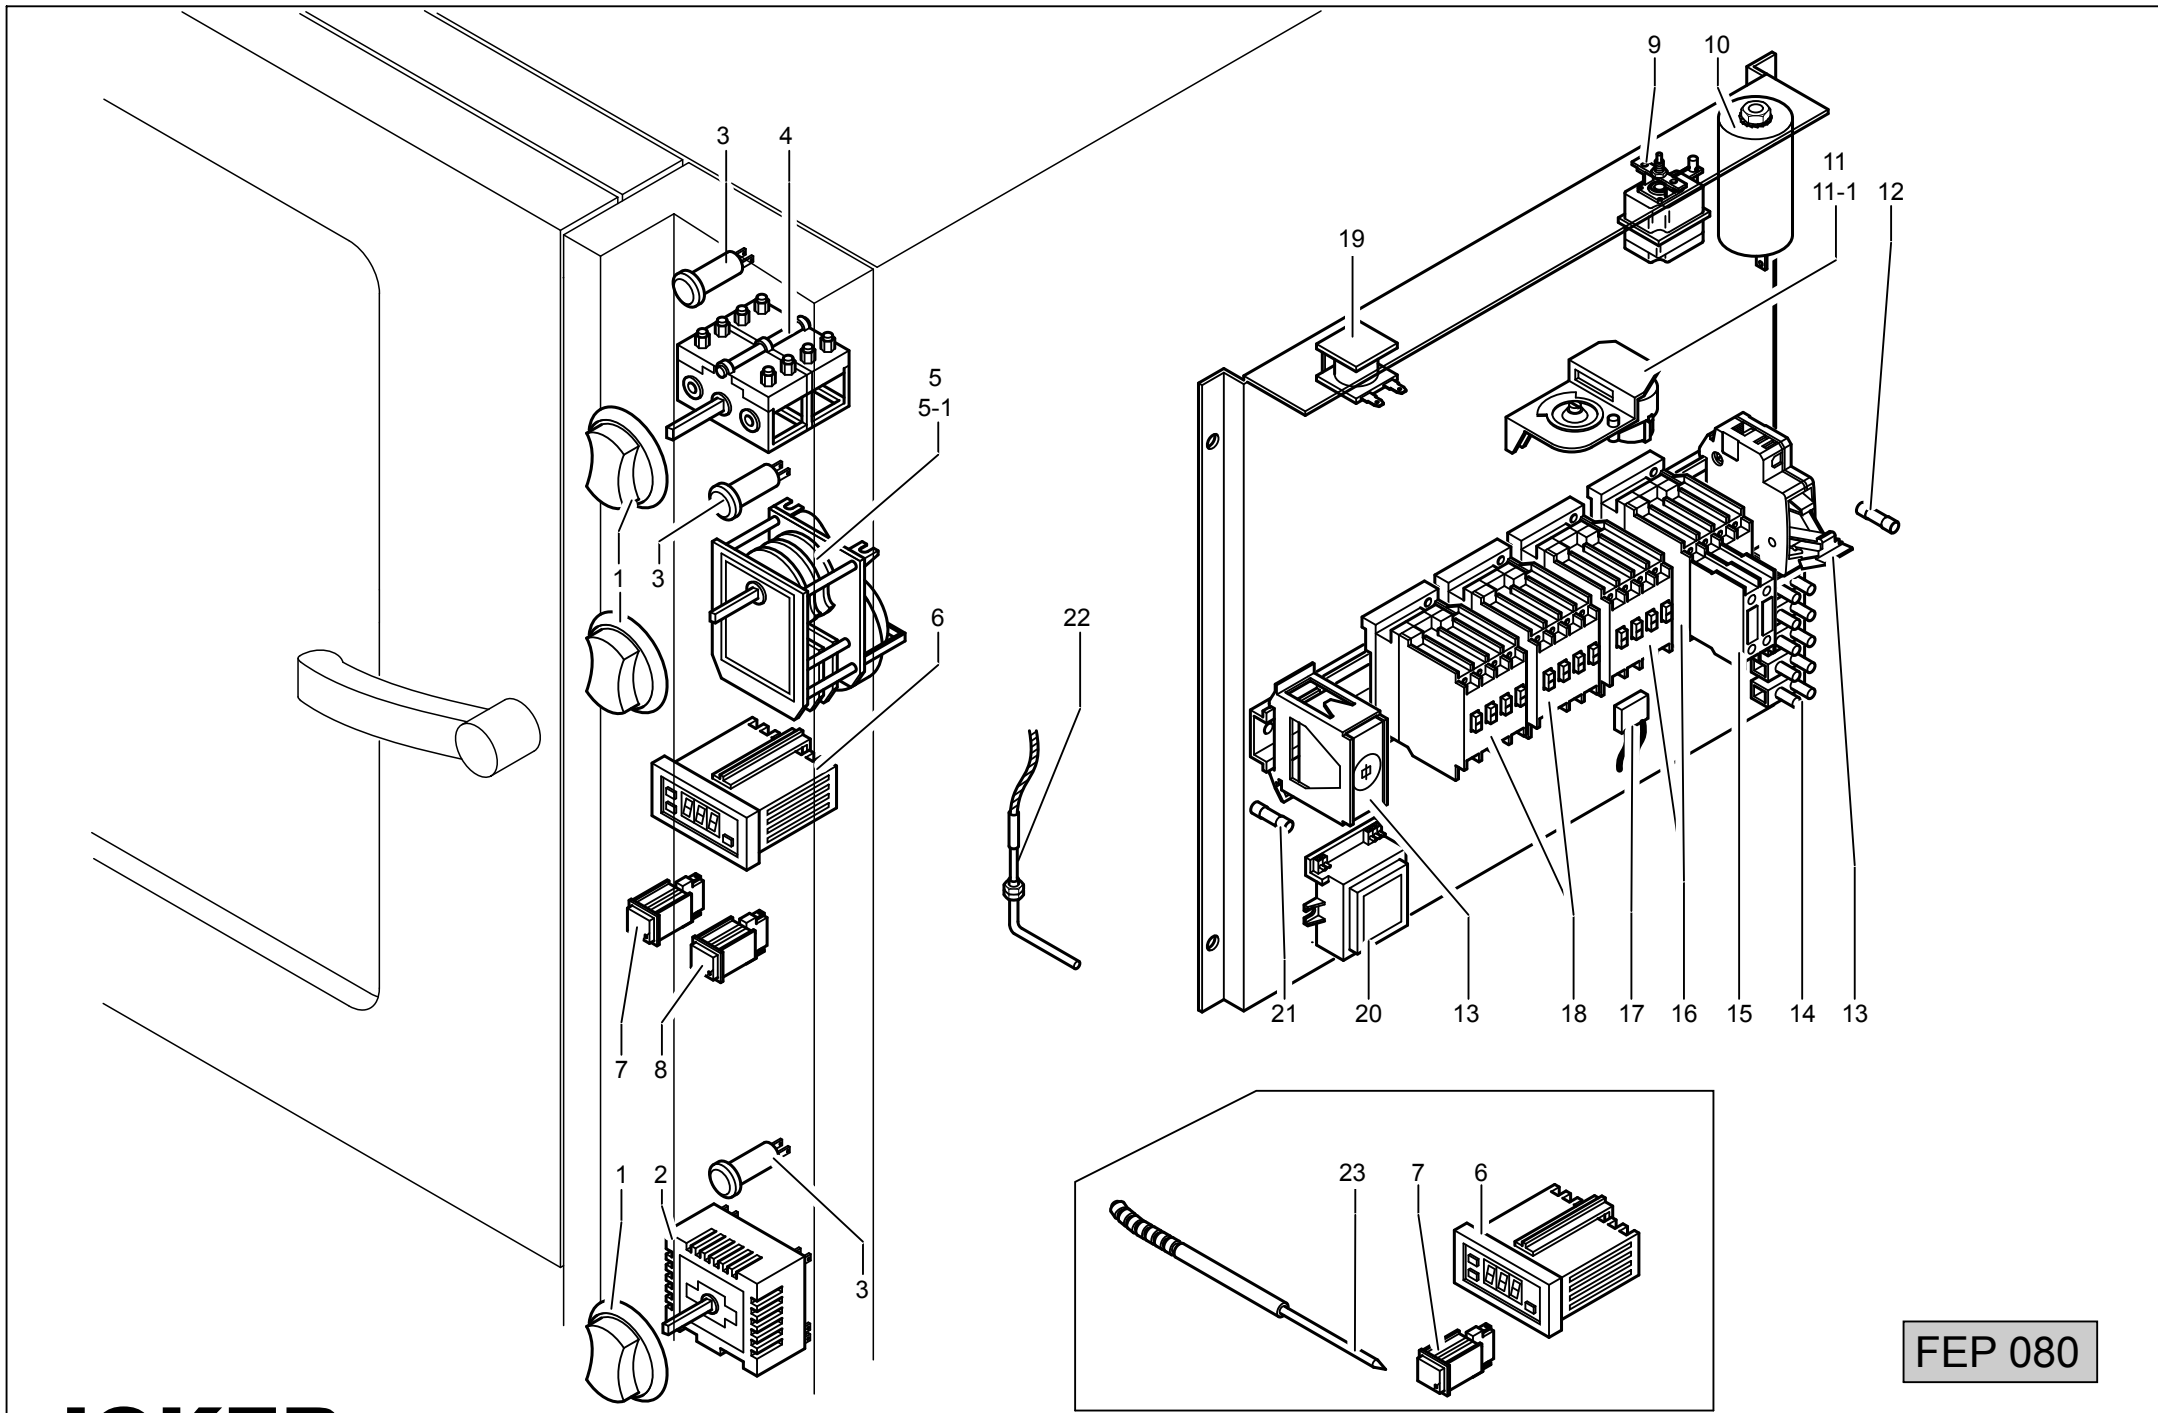

JOKER

FEP 080

TAV. 729

FORNI TAV. 729	1	160910	MANOPOLA	BOUTON	KNOB	DREHGRIFF
FORNI TAV. 729	3	RTCU900072	LAMP.SP.GIALLA/250V/TBF013.SF6	LAMPE TÉMOIN JAUNE	YELLOW WARNING LAMP	GELBE KONTROLLEUCHTE
FORNI TAV. 729	4	RTFOC00694	COMM.FCV./1 4924915843	COMMUTATEUR	COMMUTATOR	KOMMUTATORGRIFF
FORNI TAV. 729	5	RTFOC00030	TIMER 50HZ	TIMER 50HZ	TIMER 50HZ	TIMER 50HZ
FORNI TAV. 729	6	RTFOC00029	TERMOSTATO ELETTRONICO	THERMOSTAT ELECTRONIQUE	THERMOSTAT ELETTRONICO	ELEKTRONIKTERMOSTAT
FORNI TAV. 729	7	RTFOC00362	PULSANTE 2VELOC.FCV.BIP.GRIGIO	BOUTON DOUBLE VITESSE	PUSHBUTTON DOPPIA VELOC.	SCHALTER DOPELTE GESCHWINDIGKEIT
FORNI TAV. 729	8	RTFOC00387	PULSANTE LUCE DOMINO GRIGIO	BOUTON LUMIÈRE DU FOUR	PUSHBUTTON LIGHT OVEN	SCHALTER LICHT HERD
FORNI TAV. 729	9	RTFOC00483	T.L.FCV/1T350 5510562800	THERMOSTAT LIMITEUR	THERMOSTAT LIMIT. OVEN	LIMIT THERMOSTAT
FORNI TAV. 729	10	RTFOC00053	CONDENSATORE FCV 16152220MF450	CONDENSATEUR	CONDENS. MOTOR	CONDENS. MOTOR
FORNI TAV. 729	11	RTFOC00042	CICLATORE FCV.D9400/50HZ	IMPULSION DONNEURS 50 HZ	IMPULSE GIVER 50 HZ	IMPULSGEBER 50 HZ
FORNI TAV. 729	12	RTFOC00284	FUSIBILE 6,3 A	FUSIBLE 6,3 A	FUSIBLE 6,3 A	SICHERUNG 6,3 A
FORNI TAV. 729	19	RTFOC00046	RONZATORE FCV.E27778010200	SONNETTE	ALLARM	SUMMER
FORNI TAV. 729	20	RTFOC00039	TRASF.FCV.220/12V ECTSFB000	TRANSFORMATEUR	TRASFORMATOR	TRASFORMATOR
FORNI TAV. 729	21	RTFOC00047	FUSIBILE DA 100 MA.	FUSIBLE DA 100 MA.	FUSIBLE DA 100 MA.	SICHERUNG 100 MA.
FORNI TAV. 729	22	RTFOC00321	T/COPPIA 52 FCV.MBM00001	THERMOCOUPLE	THERMOELEMENT	THERMOELEMENT
FORNI TAV. 729	23	RTFOC00464	SONDA C/CM.42 FCVM MBM00007	SONDE	PROBE	SONDE
FORNI TAV. 729	2	RTCU800066	REGOLATORE DI ENERGIA	REGOLATEUR DE ENERGIE	POWER REGULATOR	REGLE ENERGIE
FORNI TAV. 729	13	RTFOC00048	P/FUSIBILE+PIAS.FCV.VL04+VS0PT	PORTE-FUSIBLES	FUSE HOLDER	SICHERUNGSHALTER
FORNI TAV. 729	14	RTBF900045	MORSETTIERA C4EF+SIMB/1-6	GROUPE DE CONNECTION 6 POLES	TERMINAL BLOCK 6 POLES	KLEMMBRETT 6 POLIG
FORNI TAV. 729	15	RTFOC00469	CONTATTI A.FCV.3TX4001-2A	AUXILIARIE CONTACT	AUXILIARY CONTACT	HILFSANSCHLÜSSE
FORNI TAV. 729	16	RTFOC00465	RELAIS FCV.3TF3000-0AL2	RELAIS	RELAY	RELAIS
FORNI TAV. 729	17	RTFOC00023	A/DISTURBO FCV.F43LN3100ZF00K	ANTI-PERTURBATION	ANTIJAMMING FILTER	FILTER A/STÖRUNG
FORNI TAV. 729	18	RTFOC00466	RELAIS FCV 3TF3200-0AL2	RELAIS	RELAY	RELAIS
FORNI TAV. 729	5-1	RTFOC00185	TIMER FCV.D94443/60HZ	TIMER 60HZ	TIMER 60HZ	TIMER 60HZ
FORNI TAV. 729	11-1	RTFOC00184	CICLATORE FCV.D9400/60HZ	IMPULSION DONNEURS 60 HZ	IMPULSE GIVER 60 HZ	IMPULSGEBER 60 HZ