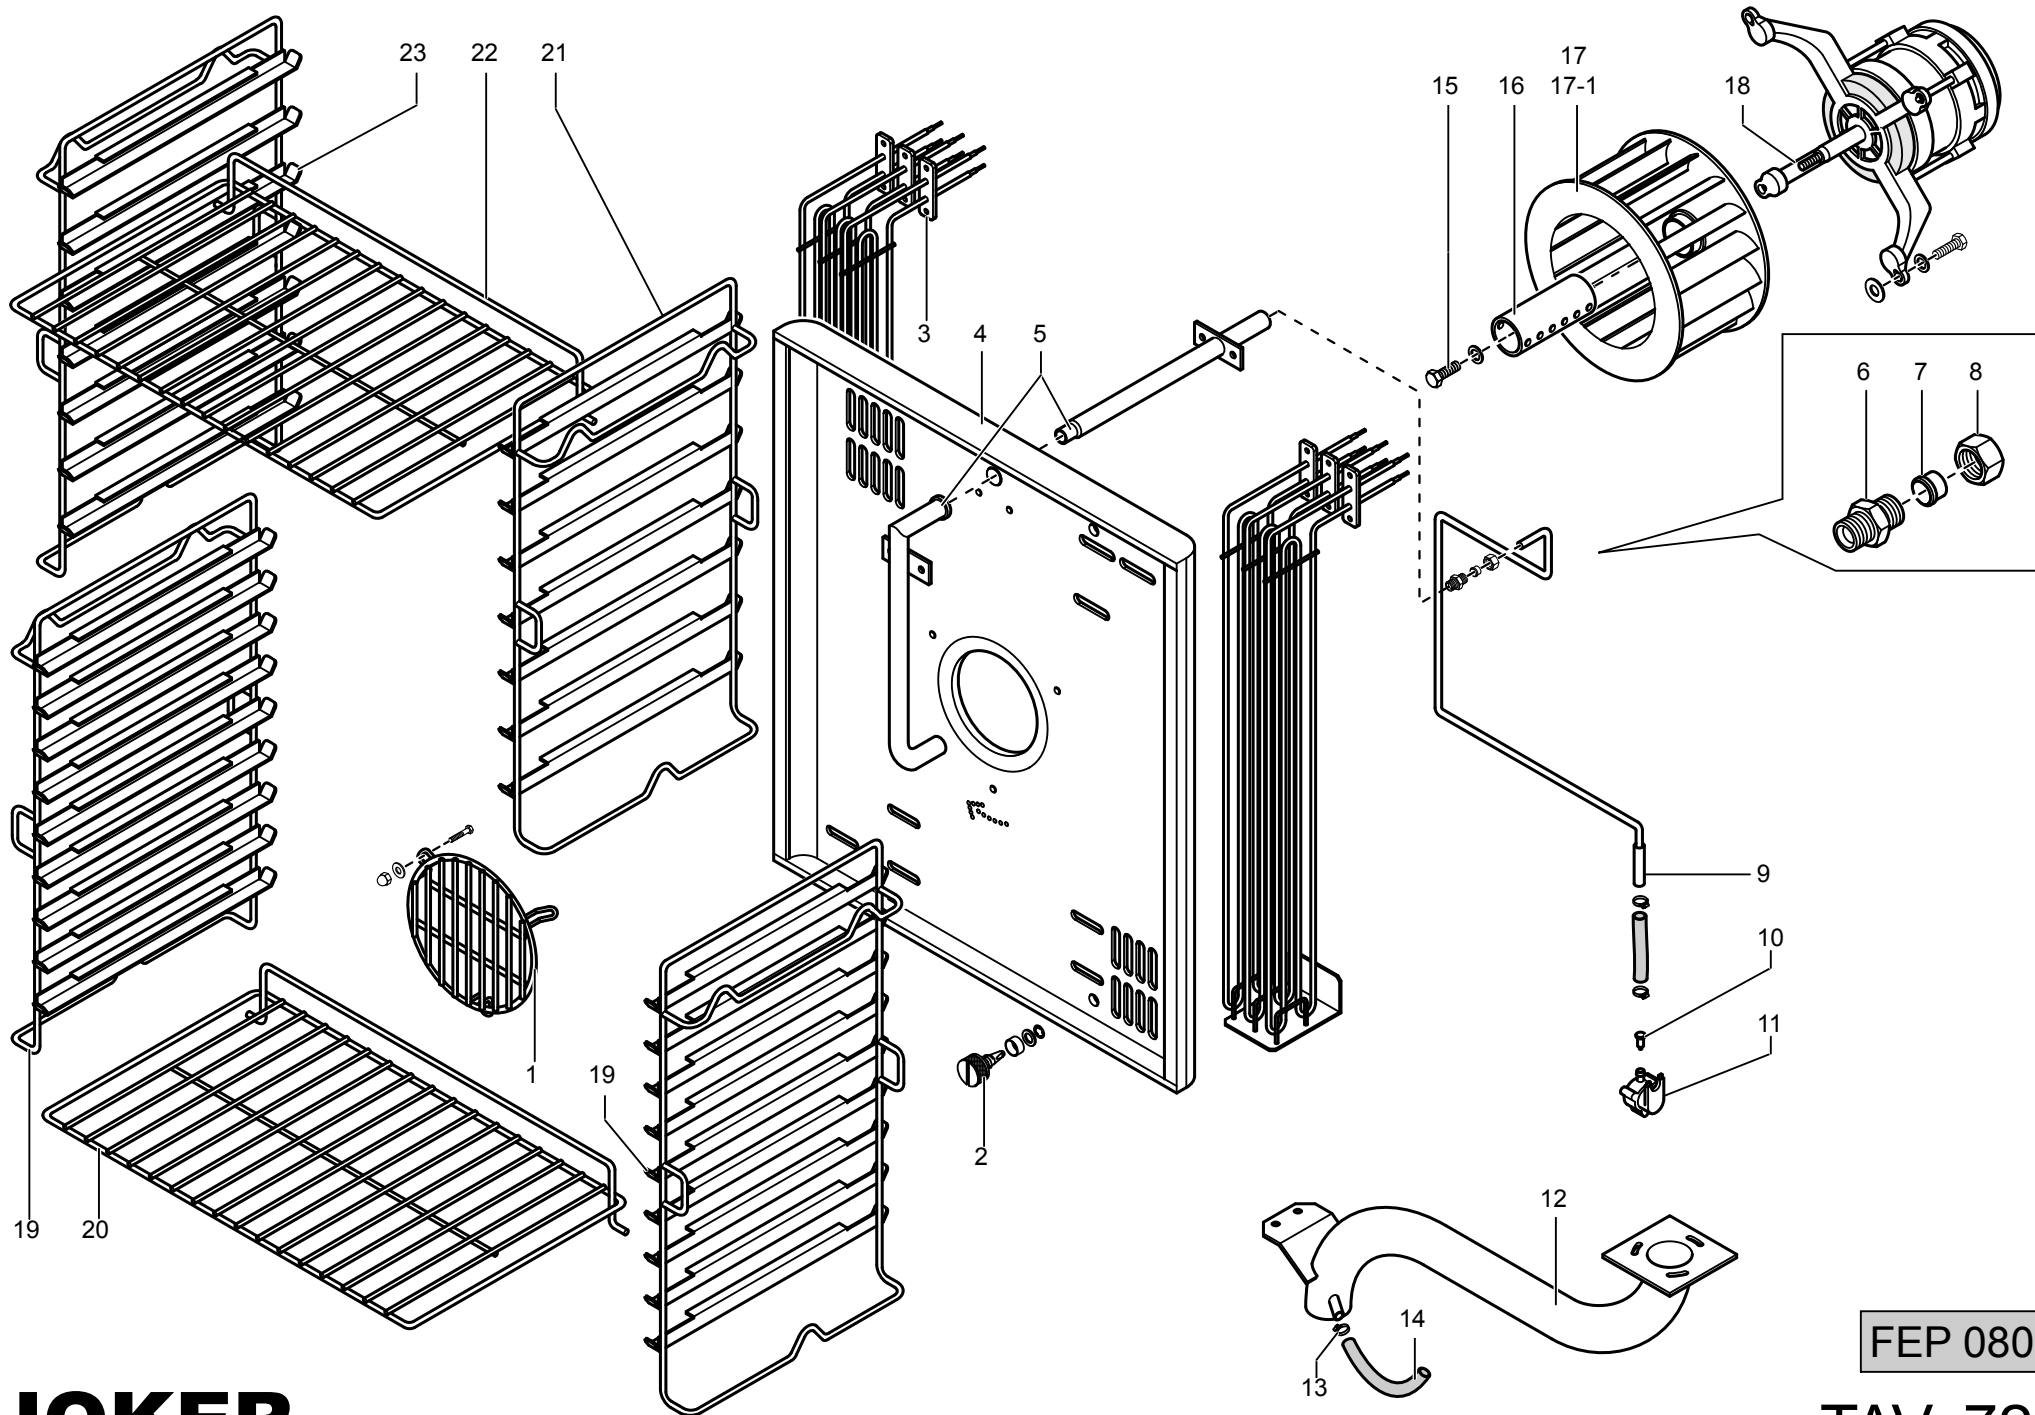

FEP 080

JOKER

TAV. 727

FORNI TAV. 727	6	PAFOC00583	CERN.INF.P.F.DX FCV	CHARNIÈRE INFÉRIEUR DROITE PORTE DU FOUR	INGE PIN INF. RIGHT	TÜRANGEL INF. RECHTS
FORNI TAV. 727	21	GAFOC00027	AS.C/FORO CASS.FCV.	COUVRE TROU	PLUG	LOCHABDECKUNGSPFROPFEN
FORNI TAV. 727	22	RTFOC00555	AT.GRIGLIA LAT.F.FCV	ATTAQUE GRILLE LATÉRALE	GRILL CONNECTION SIDE	GRILLAUFPLAGE SEITE
FORNI TAV. 727	23	RTFOC00476	ASTA TRAS.SCA.COND.FEC060/1NIC	BARRE TRANSVERSAL	ROD TRANSVERS.	STAB
FORNI TAV. 727	24	RTFOC00507	ASTA ANT.SCA.COND.FGC060/1 NIC	BARRE ANTÉRIEUR	ROD ANTERIOUR	STAB VORNE
FORNI TAV. 727	25	161660	MANOP.COND.FCV.TURCH.EKK25B	BOUTON	KNOB	DREHGRIF
FORNI TAV. 727	26	RTFOC00382	*CORNICHE FIS.VETRO P/LAMP.FCV	CADRE DU PORTELAMPE	MOULDING P/LAMP	UMRAHMUNG P/LAMPE
FORNI TAV. 727	27	161283	GUARNIZIONE P/LAMPADA	GARNITURE DU PORTELAMPE	GASKET P/LAMP	DICHTUNG P/LAMPE
FORNI TAV. 727	28	RTFOC00201	*VETRO P/LAMPADA FCV.	VERRE DU PORTELAMPE	GLASS P/LAMP	GLAS P/LAMPE
FORNI TAV. 727	29	RTFOC00036	PORTA LAMPADA	PORTELAMPE	DOOR LAMP	PORTA LAMPE
FORNI TAV. 727	30	RTFOC00037	LAMPADA	LAMPE	LAMP	LAMPE
FORNI TAV. 727	31	RTFOC00009	GANCIO	CROCHET	HOOK	HAKEN
FORNI TAV. 727	32	RTFOC00005	ZOCCOLO ESTERNO	GODET EXTÉRIEUR	OUTWARD BASE	SOCKEL AUSSEN
FORNI TAV. 727	33	GAFOC00051	SERRATURA	SERRURE	LOCK	SCHLOSS
FORNI TAV. 727	34	RTFOC00057	ZOCCOLO CENTRALE	GODET CENTRAL	CENTRAL BASE	SOCKEL ZENTRAL
FORNI TAV. 727	1	GAFOC00030	AS.CERN.SUP.SX P.F.FCV.	CHARNIÈRE SUPÉRIEURE GAUCHE	INGE PIN SUPER.LEFT	TÜRANGEL OBEN LINKS
FORNI TAV. 727	10	RTFOC00337	ANELLO INT.GRADINO MAN.P.F.FCV	ANNEAU INTERIEUR EPAISSEUR	INNER RING	INNENRING
FORNI TAV. 727	11	161597	AS. CASSETTO SX IN. P.F.	GROUPE BASSIN GAUCHE	UNIT DRAWER LEFT	GRUPPE SCHUBLADE LINKE
FORNI TAV. 727	1-1	GAFOC00213	AS.CERN.SUP.DX P.F.FCV	CHARNIÈRE SUPÉRIEURE DROITE	INGE PIN SUP. RIGHT	TÜRANGEL RECHTS
FORNI TAV. 727	11-1	161600	AS. CASSETTO DX INT. P.F.	GROUPE BASSIN DROITE	UNIT DRAWER RIGHT	GRUPPE SCHUBLADE RECHTS
FORNI TAV. 727	12	161135	CASSETTO SX	BASSIN GAUCHE	TRAY LEFT	SCHUBLADE LINKS
FORNI TAV. 727	12-1	161574	CASSETTO DX	BASSIN DROITE	TRAY RIGHT	SCHUBLADE RECHTS
FORNI TAV. 727	13	RTFOC00413	PIEDINO+T.OTTAG.FGC065/87,5	PIED	FOOT	FUSS
FORNI TAV. 727	14	RTFOC00711	MICROINT.FCV. RMP UNIPOL.30907	MICRO-INTERRUPTEUR PORTE DU FOUR	MICRO OVEN DOOR	MIKRO OFENTÜR
FORNI TAV. 727	15	GAFOC00201	AS.CRUSCOTTO FGC100/1	PANNEAU DE CONTRÔLE	CONTROL PANEL	STIRNBRETT
FORNI TAV. 727	16	PAFOC00542	FIANCO DX FGC100/1	CÔTÉ DROITE	RIGHT SIDE	RECHTE SEITE
FORNI TAV. 727	17	PAFOC00545	POSTERIORE INOX FGC100/1	PANNEAU POSTERIEUR	BACK PANEL	HINTEN
FORNI TAV. 727	18	GAFOC00196	AS.COPERCHIO FEC100/1	COUVERCLE EXT.	COVER EXT.	ABDECKUNG
FORNI TAV. 727	19	PAFOC00543	FIANCO SX FGC100/1	CÔTÉ GAUCHE	LEFT SIDE	LINKE SEITE
FORNI TAV. 727	2	161169	GR. VETRO INT. SX/DX	C/PORTE DU FOUR GAUCHE	C/OVEN DOOR LEFT	C/OFFENTÜR LINKS
FORNI TAV. 727	20	161502	AS. GHIERA BLOCCO VETRO	GROUPE BAGUE BLOCAGE VERRE	UNIT LUCKING GLASS NUT	GRUPPE GEFESTIGUNGSMUTTER GLAS
FORNI TAV. 727	3	161161	AS.PORTA F.SX FEC100/1	PORTE DU FOUR GAUCHE	OVEN DOOR LEFT	OFENTÜR LINKS
FORNI TAV. 727	3-1	161570	AS.PORTA F.DX FEC100/1	PORTE DU FOUR DROITE	OVEN DOOR RIGHT	OFENTÜR RECHTS
FORNI TAV. 727	35	161513	MOLLA FERMO GHIERA	RESSORT DE LA SERRURE DU VIROLE	FERRULE LOCK SPRING	FEDER DES MUTTER-SCHLOSSES
FORNI TAV. 727	36	RTMIN00114	DADO CECO	ECROU	NUT	MUTTER
FORNI TAV. 727	37	161581	AS. PROTEZIONE SERRATURA DX	GROUPE PROTECTION SERRURE DROITE	UNIT RIGHT LOCK PROTECTION	GRUPPE SHUTZSCHLOSS RECHTZ
FORNI TAV. 727	37-1	161166	AS. PROTEZIONE SERRATURA SX	GROUPE PROTECTION SERRURE GAUCHE	UNIT LEFT LOCK PROTECTION	GRUPPE SHUTZSCHLOSS LINKE
FORNI TAV. 727	38	161411	GUARNIZIONE CRUSCOTTO	GARNITURE PANNEAU DE CONTRÔLE	CONTROL PANEL GASKET	DICHTUNGSTIRNBRETT
FORNI TAV. 727	39	RTFOC00722	GUARNIZIONE FACCIATA	GARNITURE DEVANTURE	GASKET FACE	DICHTUNG OFENVORDERWAND
FORNI TAV. 727	4	161172	VETRO ESTERNO SX/DX	VERRE EXTER GAUCHE/DROITE	EXTERNAL GASKET LEFT/RIGHT	EXTERNER GLAS RECHTS/LINKE
FORNI TAV. 727	40	161494	DISTANZIALE VETRO	ENTRTOISE VERRE	GLASS SPACER	DISTANZSTÜCK GLAS
FORNI TAV. 727	41	161477	GOMMINO PORTA FORNO	BOUCHON DE LA PORTE	DOOR RUBBER CAP	TÜRGUMMI
FORNI TAV. 727	5	161482	GUARNIZIONE VETRO ESTERNO	GARNITURE VERRE EXTÉR.	EXTERNAL GASKET GLASS	EXTERNER GLASDICHTUNG
FORNI TAV. 727	6-1	161387	CERN.INF.P.F.SX FCV	CHARNIÈRE INFÉRIEUR GAUCHE PORTE DU FOUR	INGE PIN INFER.LEFT	TÜRANGEL UNTENLINKS
FORNI TAV. 727	7	160912	MANIGLIA	POIGNÉE	HANDLE	HANDGRIF
FORNI TAV. 727	8	RTFOC00338	ANELLO EST.MAN.P.F.FCV.	ANNEAU EXT. POIGNÉE PORTE DU FOUR	OUTWARD RING OVEN DOOR HANDLE	HANDGRIF
FORNI TAV. 727	9	160911	BASETTA MANIGLIA	EPAISSEUR POIGNÉE	HANDLE	HANDGRIF